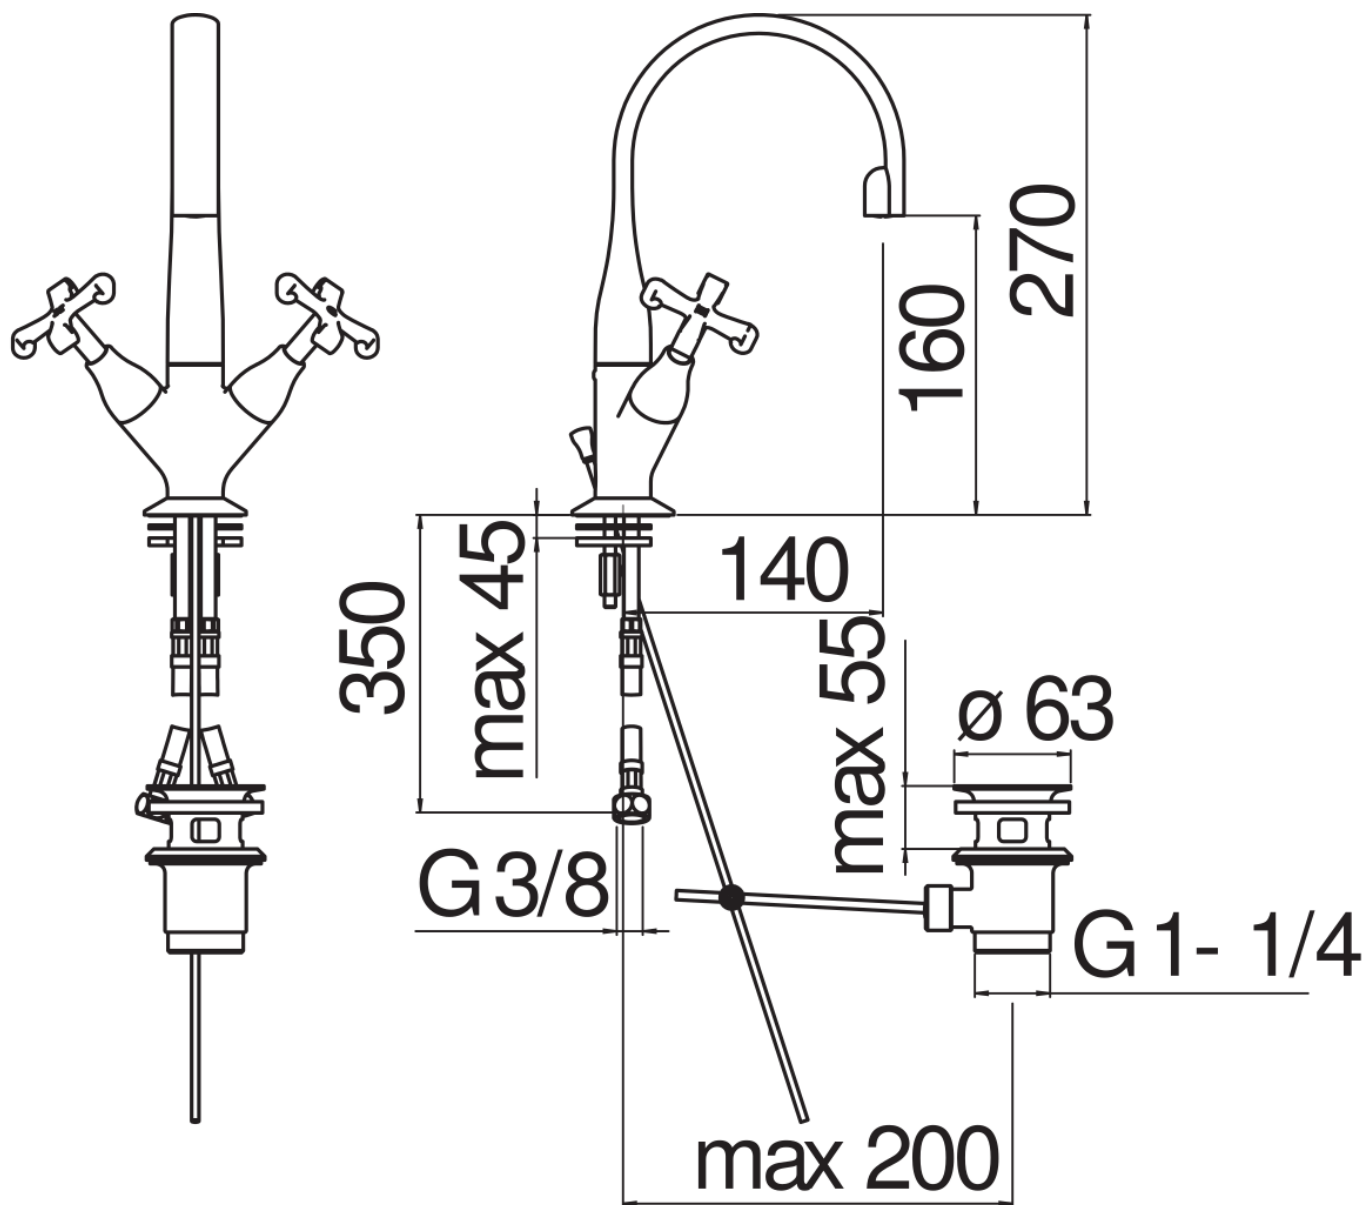

SPECIFICHE

Bicomando

Chrome

Aeratore anticalcare M 16,5 x 1

Bocca girevole

Scarico 1 1/4"

Flessibili inox ø 3/8"

Imballo: 56,5 x 29 x 7,1 cm / 0,01163 m³ / 2,5 kg

CERTIFICAZIONI

DIAGRAMMA DI PORTATA: ACQUA CALDA/FREDDA

DIAGRAMMA DI PORTATA: ACQUA MISCELATA