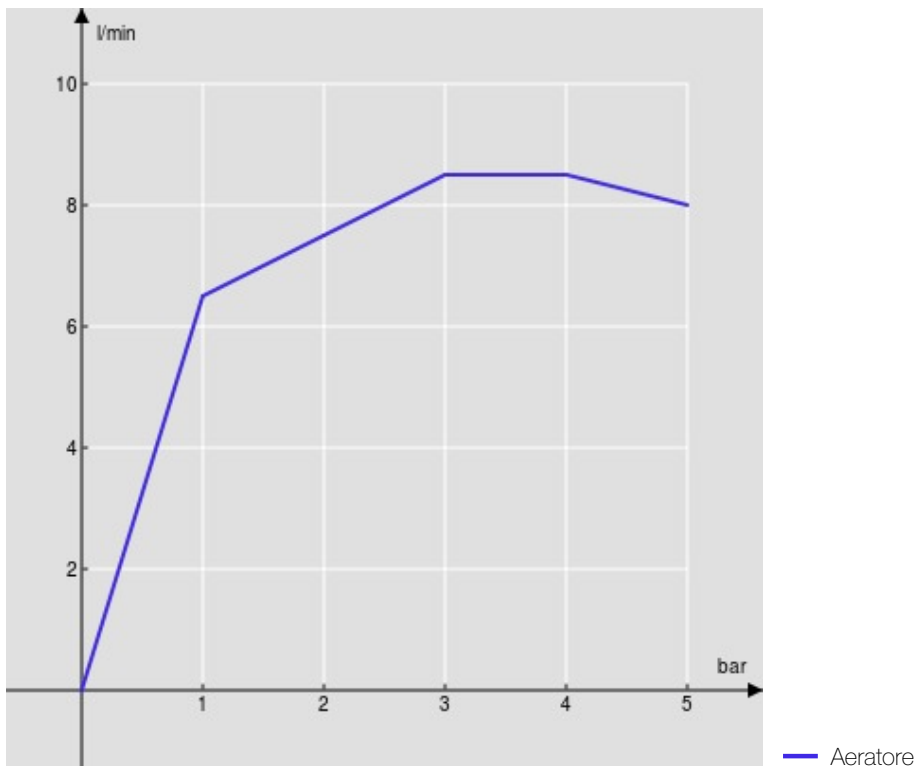

SPECIFICHE

Bicomando

Chrome

Aeratore anticalcare M 16,5 x 1

Bocca girevole

Scarico 1 1/4"

Flessibili inox ø 3/8"

Imballo: 56,5 x 29 x 7,1 cm / 0,01163 m³ / 2,5 kg

CERTIFICAZIONI

DIAGRAMMA DI PORTATA: ACQUA CALDA/FREDDA

DIAGRAMMA DI PORTATA: ACQUA MISCELATA